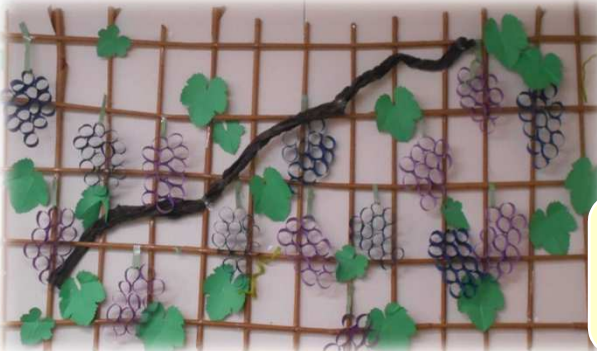

10月号

のびのびダイ通信

TEL:052-768-1525

FAX:052-768-1526

虫の音に秋の深まりを感じる今日この頃、朝夕はめっきり冷え込むようになってきましたね。
9月は年に一度の大イベント！！ビービーノCafé *Cup of tea* 今年は！！歌カフェを開催しました
♪♪♪♪♪

そして、厨房さん自慢の！松花堂弁当  イベント盛りだくさんでした。

利用者様の喜んでいる顔を見た時は心の底からうれしくなります。10月も頑張ります。

敬老の日
日頃の感謝の気持ちを込めて
♪

【松花堂弁当】

今月の作品

秋と言えば、
月がキレイに
見える季節ですね。

ビー/ビー/歌カフェ

日時:9月25日(火)
13:40~15:00
場所:のびのびテイルーム

~みんなでお茶をしながら歌おう歌声ライブ~
のびのび合唱部・発表会♪
ピアノの演奏に合わせて楽しく歌えば
青春の思い出がよみがえります
コーヒーとケーキで楽しいひとときを
懐かしうたを歌おう♪♪

のびのび合唱部♪
「課題曲」