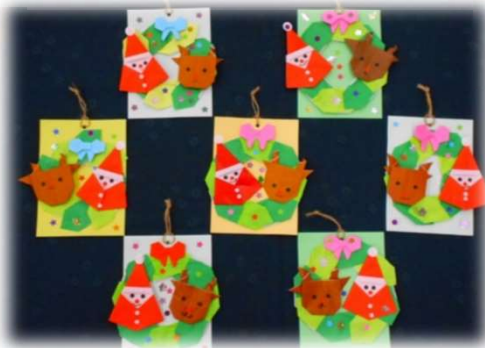

こよる作業に悪戦苦闘…利用者様同士協力
しなが頑張りました!!

年賀状作り♪

寅年に願いを込めて♡

大根の収穫しました♪

のびのびファームですくすく育った大根です。
けんちん汁、炒め物、お漬物、
大根の葉っぱは大豆と一緒に炒め煮しました。

けんちん汁で身体も心
もポカポカです♡

即席おぼんざいの出来上がり!!

謹賀新年

22年が利用者様皆様にとって笑顔溢れる素敵な一年になりますよう、のびのび職員一同お手伝いをさせていただきます。今年もどうぞよろしくお

願いいたします♡♡
デイサービスセンター
のびのび 職員一同

のびのびクリスマス会♪

MERRY CHRISTMAS

クリスマスリース作り♪

折り紙でサンタとトナカイおりました(´▽`)

のびのび12月の壁面ツリーです

パンフレット
テキスト通信は
こちらから